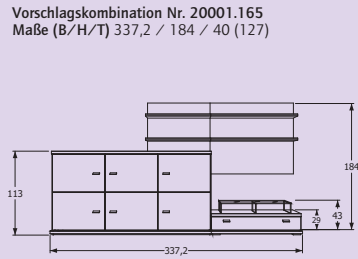

Bett oder
Stauraum

Kombinationsvorschläge

Kombinationsvorschläge

Kleiderschränke

Kleiderschränke

Type	2399-L/R	2397-L	2397-R	2396-L	2396-R	2390	2370-L	2370-R	2371-L	2371-R	2394/2392	2394	2392
Maße (B/H/T)	202,3/230/60	151,7/230/60	151,7/230/60	151,7/230/60	151,7/230/60	101,1/230/60	50,6/230/60	50,6/230/60	50,6/230/60	50,6/230/60	101,1/230/60	101,1/230/60	101,1/230/60