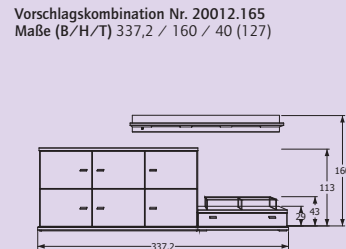

Bett oder
Stauraum

Kombinationsvorschläge

Kombinationsvorschläge

Kleiderschränke

Kleiderschränke

Type	2399-L/R	2397-L	2397-R	2396-L	2396-R	2390	2370-L	2370-R	2371-L	2371-R	2394/2392	2394	2392
Maße (B/H/T)	202,3/230/60	151,7/230/60	151,7/230/60	151,7/230/60	151,7/230/60	101,1/230/60	50,6/230/60	50,6/230/60	50,6/230/60	50,6/230/60	101,1/230/60	101,1/230/60	101,1/230/60