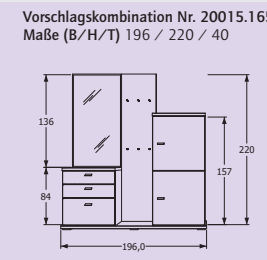

Bett oder
Stauraum

Kombinationsvorschläge

Kombinationsvorschläge

Kleiderschränke

Kleiderschränke

Type	2399-L/R	2397-L	2397-R	2396-L	2396-R	2390	2370-L	2370-R	2371-L	2371-R	2394/2392	2394	2392
Maße (B/H/T)	202,3/230/60	151,7/230/60	151,7/230/60	151,7/230/60	151,7/230/60	101,1/230/60	50,6/230/60	50,6/230/60	50,6/230/60	50,6/230/60	101,1/230/60	101,1/230/60	101,1/230/60