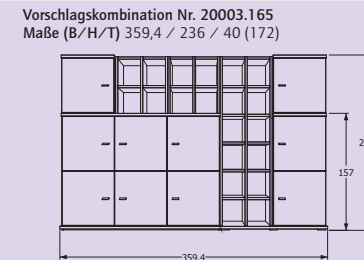

Bett oder
Stauraum

Kombinationsvorschläge

Kombinationsvorschläge

Kleiderschränke

Kleiderschränke

Type	2399-L/R	2397-L	2397-R	2396-L	2396-R	2390	2370-L	2370-R	2371-L	2371-R	2394/2392	2394	2392
Maße (B/H/T)	202,3/230/60	151,7/230/60	151,7/230/60	151,7/230/60	151,7/230/60	101,1/230/60	50,6/230/60	50,6/230/60	50,6/230/60	50,6/230/60	101,1/230/60	101,1/230/60	101,1/230/60