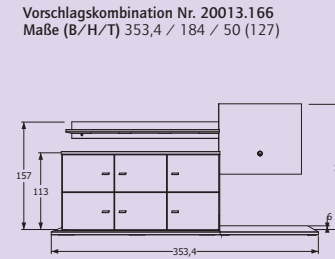

Bett oder
Stauraum

Kombinationsvorschläge

Kombinationsvorschläge

Kleiderschränke

Kleiderschränke

Type	2399-L/R	2397-L	2397-R	2396-L	2396-R	2390	2370-L	2370-R	2371-L	2371-R	2394/2392	2394	2392
Maße (B/H/T)	202,3/230/60	151,7/230/60	151,7/230/60	151,7/230/60	151,7/230/60	101,1/230/60	50,6/230/60	50,6/230/60	50,6/230/60	50,6/230/60	101,1/230/60	101,1/230/60	101,1/230/60