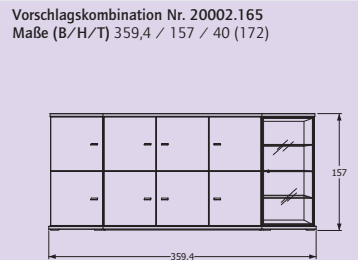

Bett oder
Stauraum

Kombinationsvorschläge

Kombinationsvorschläge

Kleiderschränke

Kleiderschränke

Type	2399-L/R	2397-L	2397-R	2396-L	2396-R	2390	2370-L	2370-R	2371-L	2371-R	2394/2392	2394	2392
Maße (B/H/T)	202,3/230/60	151,7/230/60	151,7/230/60	151,7/230/60	151,7/230/60	101,1/230/60	50,6/230/60	50,6/230/60	50,6/230/60	50,6/230/60	101,1/230/60	101,1/230/60	101,1/230/60