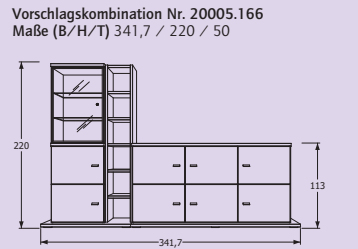

Bett oder
Stauraum

Kombinationsvorschläge

Kombinationsvorschläge

Kleiderschränke

Kleiderschränke

Type	2399-L/R	2397-L	2397-R	2396-L	2396-R	2390	2370-L	2370-R	2371-L	2371-R	2394/2392	2394	2392
Maße (B/H/T)	202,3/230/60	151,7/230/60	151,7/230/60	151,7/230/60	151,7/230/60	101,1/230/60	50,6/230/60	50,6/230/60	50,6/230/60	50,6/230/60	101,1/230/60	101,1/230/60	101,1/230/60