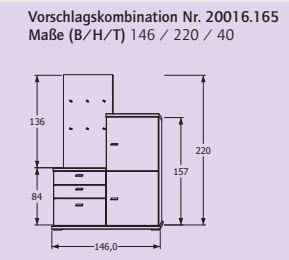

Bett oder
Stauraum

Kombinationsvorschläge

Kombinationsvorschläge

Kleiderschränke

Kleiderschränke

Type	2399-L/R	2397-L	2397-R	2396-L	2396-R	2390	2370-L	2370-R	2371-L	2371-R	2394/2392	2394	2392
Maße (B/H/T)	202,3/230/60	151,7/230/60	151,7/230/60	151,7/230/60	151,7/230/60	101,1/230/60	50,6/230/60	50,6/230/60	50,6/230/60	50,6/230/60	101,1/230/60	101,1/230/60	101,1/230/60