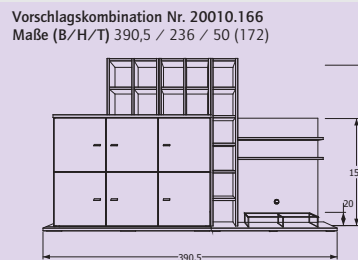

Bett oder
Stauraum

Kombinationsvorschläge

Kombinationsvorschläge

Kleiderschränke

Kleiderschränke

Type	2399-L/R	2397-L	2397-R	2396-L	2396-R	2390	2370-L	2370-R	2371-L	2371-R	2394/2392	2394	2392
Maße (B/H/T)	202,3/230/60	151,7/230/60	151,7/230/60	151,7/230/60	151,7/230/60	101,1/230/60	50,6/230/60	50,6/230/60	50,6/230/60	50,6/230/60	101,1/230/60	101,1/230/60	101,1/230/60