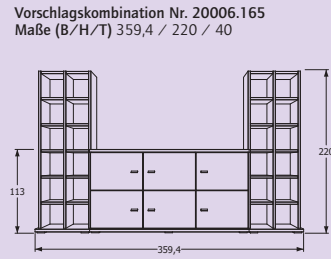

Bett oder
Stauraum

Kombinationsvorschläge

Kombinationsvorschläge

Kleiderschränke

Kleiderschränke

Type	2399-L/R	2397-L	2397-R	2396-L	2396-R	2390	2370-L	2370-R	2371-L	2371-R	2394/2392	2394	2392
Maße (B/H/T)	202,3/230/60	151,7/230/60	151,7/230/60	151,7/230/60	151,7/230/60	101,1/230/60	50,6/230/60	50,6/230/60	50,6/230/60	50,6/230/60	101,1/230/60	101,1/230/60	101,1/230/60