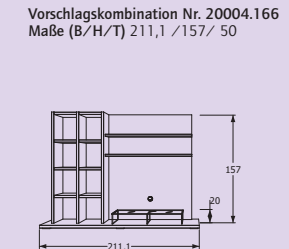

Bett oder
Stauraum

Kombinationsvorschläge

Kombinationsvorschläge

Kleiderschränke

Kleiderschränke

Type	2399-L/R	2397-L	2397-R	2396-L	2396-R	2390	2370-L	2370-R	2371-L	2371-R	2394/2392	2394	2392
Maße (B/H/T)	202,3/230/60	151,7/230/60	151,7/230/60	151,7/230/60	151,7/230/60	101,1/230/60	50,6/230/60	50,6/230/60	50,6/230/60	50,6/230/60	101,1/230/60	101,1/230/60	101,1/230/60