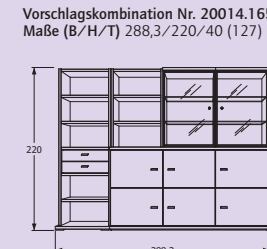

Bett oder
Stauraum

Kombinationsvorschläge

Kombinationsvorschläge

Kleiderschränke

Kleiderschränke

Type	2399-L/R	2397-L	2397-R	2396-L	2396-R	2390	2370-L	2370-R	2371-L	2371-R	2394/2392	2394	2392
Maße (B/H/T)	202,3/230/60	151,7/230/60	151,7/230/60	151,7/230/60	151,7/230/60	101,1/230/60	50,6/230/60	50,6/230/60	50,6/230/60	50,6/230/60	101,1/230/60	101,1/230/60	101,1/230/60