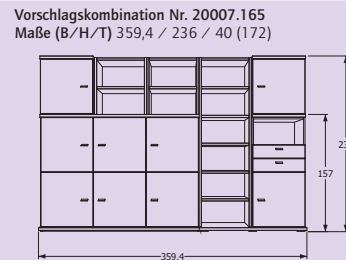

Bett oder
Stauraum

Kombinationsvorschläge

Kombinationsvorschläge

Kleiderschränke

Kleiderschränke

Type	2399-L/R	2397-L	2397-R	2396-L	2396-R	2390	2370-L	2370-R	2371-L	2371-R	2394/2392	2394	2392
Maße (B/H/T)	202,3/230/60	151,7/230/60	151,7/230/60	151,7/230/60	151,7/230/60	101,1/230/60	50,6/230/60	50,6/230/60	50,6/230/60	50,6/230/60	101,1/230/60	101,1/230/60	101,1/230/60