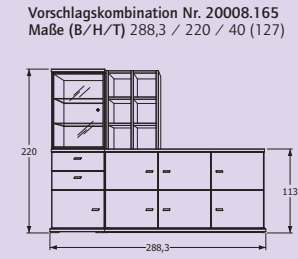

Bett oder
Stauraum

Kombinationsvorschläge

Kombinationsvorschläge

Kleiderschränke

Kleiderschränke

Type	2399-L/R	2397-L	2397-R	2396-L	2396-R	2390	2370-L	2370-R	2371-L	2371-R	2394/2392	2394	2392
Maße (B/H/T)	202,3/230/60	151,7/230/60	151,7/230/60	151,7/230/60	151,7/230/60	101,1/230/60	50,6/230/60	50,6/230/60	50,6/230/60	50,6/230/60	101,1/230/60	101,1/230/60	101,1/230/60