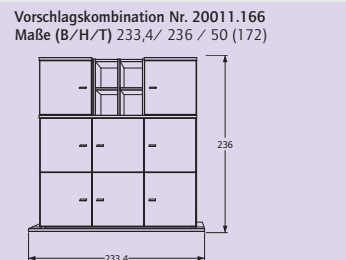

Bett oder
Stauraum

Kombinationsvorschläge

Kombinationsvorschläge

Kleiderschränke

Kleiderschränke

Type	2399-L/R	2397-L	2397-R	2396-L	2396-R	2390	2370-L	2370-R	2371-L	2371-R	2394/2392	2394	2392
Maße (B/H/T)	202,3/230/60	151,7/230/60	151,7/230/60	151,7/230/60	151,7/230/60	101,1/230/60	50,6/230/60	50,6/230/60	50,6/230/60	50,6/230/60	101,1/230/60	101,1/230/60	101,1/230/60