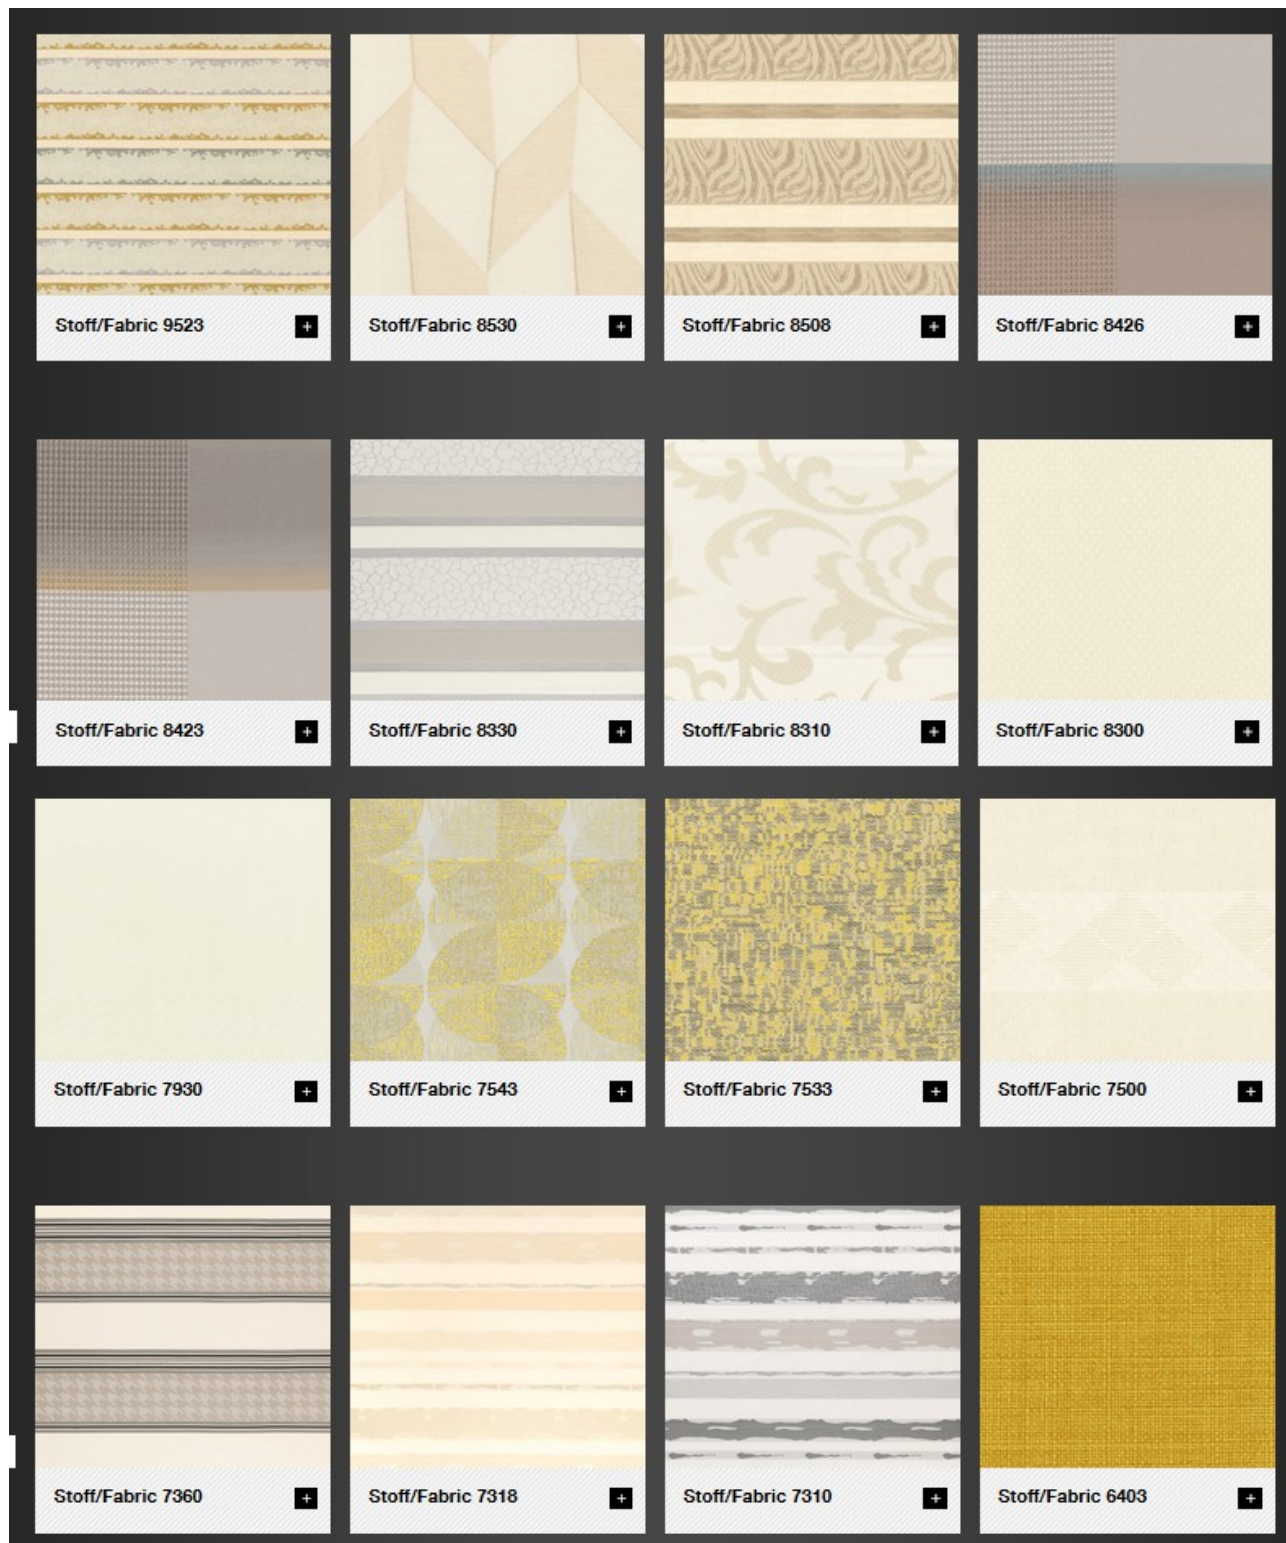

Sunshine Morning: Stoffe, die Bettträume schaffen.

Verliebt in sanfte Farben und zarte Muster. Schaffen Sie Bettträume, wie sie schöner nicht sein können. Kombinieren Sie hochwertige Webjacquards in leuchtend goldener Farbstimmung mit klassisch gestreiften oder sanft verspielten Blütendessins.

Stoff/Fabric 5403

Stoff/Fabric 5017

Stoff/Fabric 10403