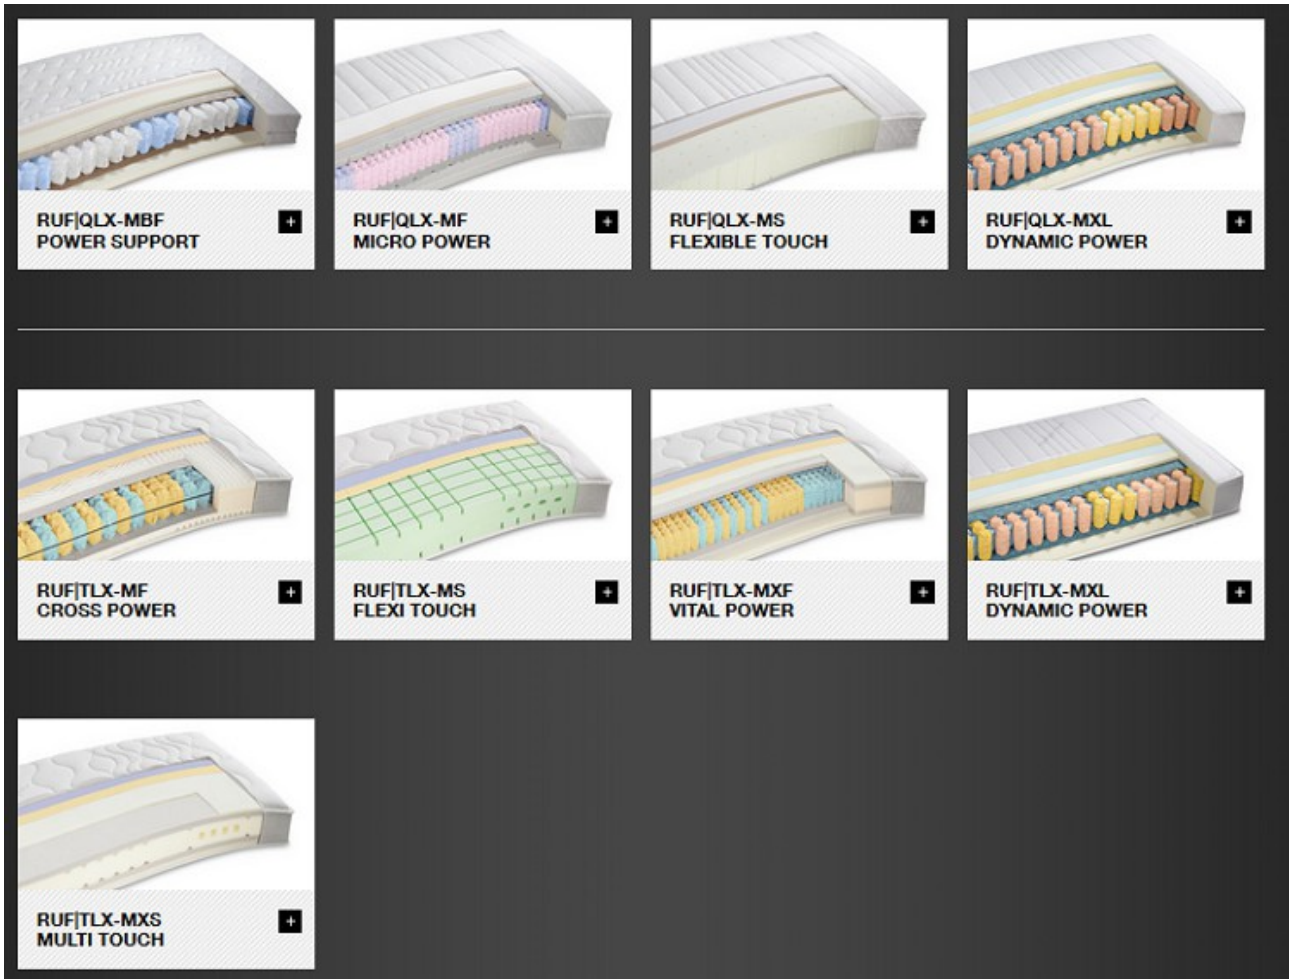

# Gesunder, erholsamer und punktelastischer Schlafkomfort – Voraussetzung für einen guten Tag.

## Komfort-Matratzen zu den RUF-Polsterbetten

## Komfort-Matratzen zu unseren unterschiedlichen Boxspring-Programmen

**Matratzen-Topper für eine himmlische Druckentlastung passend zu allen Polsterbetten- und Boxspring-Matratzen**