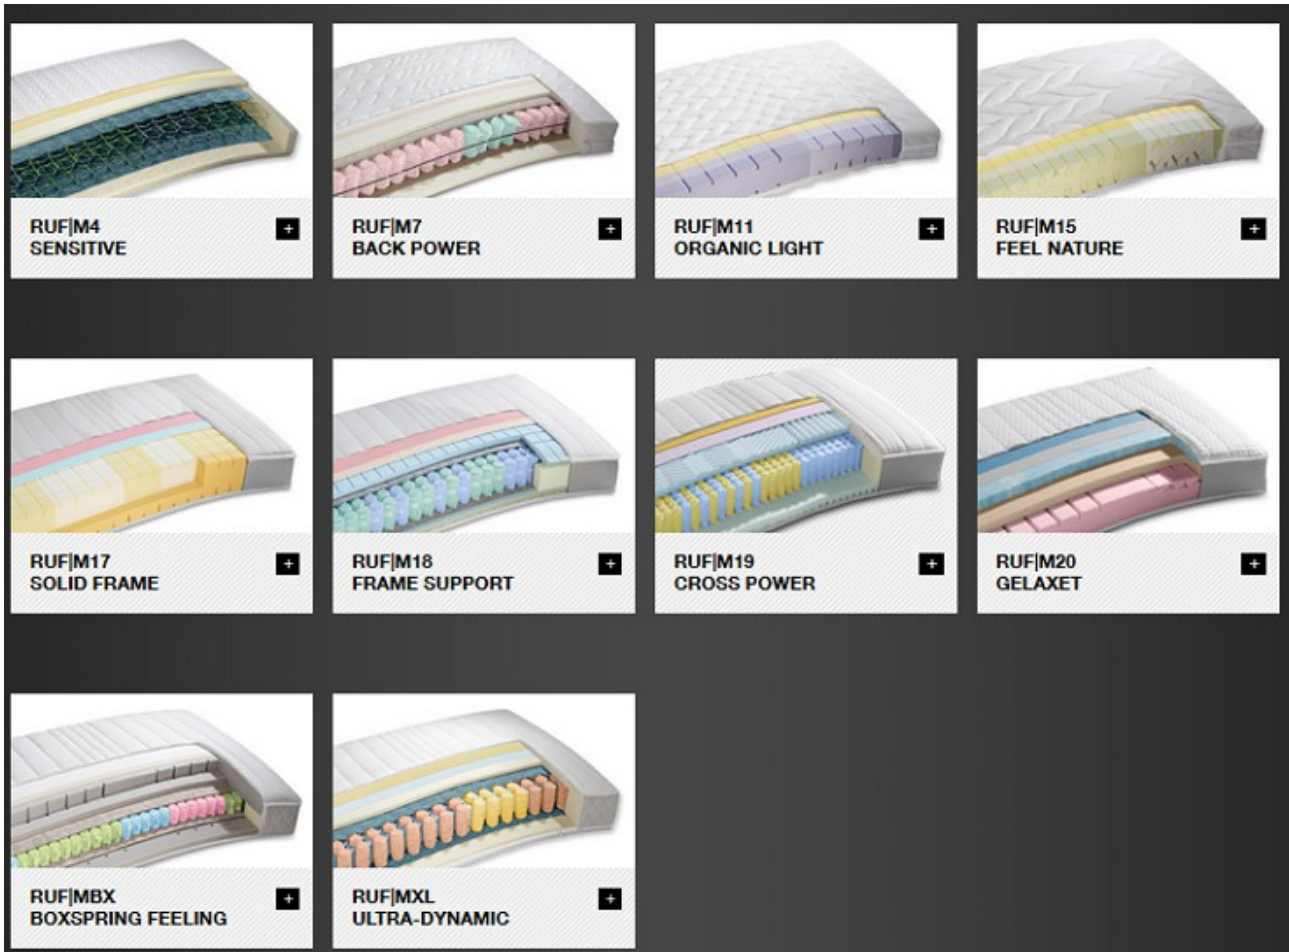

# Gesunder, erholsamer und punktelastischer Schlafkomfort – Voraussetzung für einen guten Tag.

## Komfort-Matratzen zu den RUF-Polsterbetten

## Komfort-Matratzen zu unseren unterschiedlichen Boxspring-Programmen

**Matratzen-Topper für eine himmlische Druckentlastung passend zu allen Polsterbetten- und Boxspring-Matratzen**