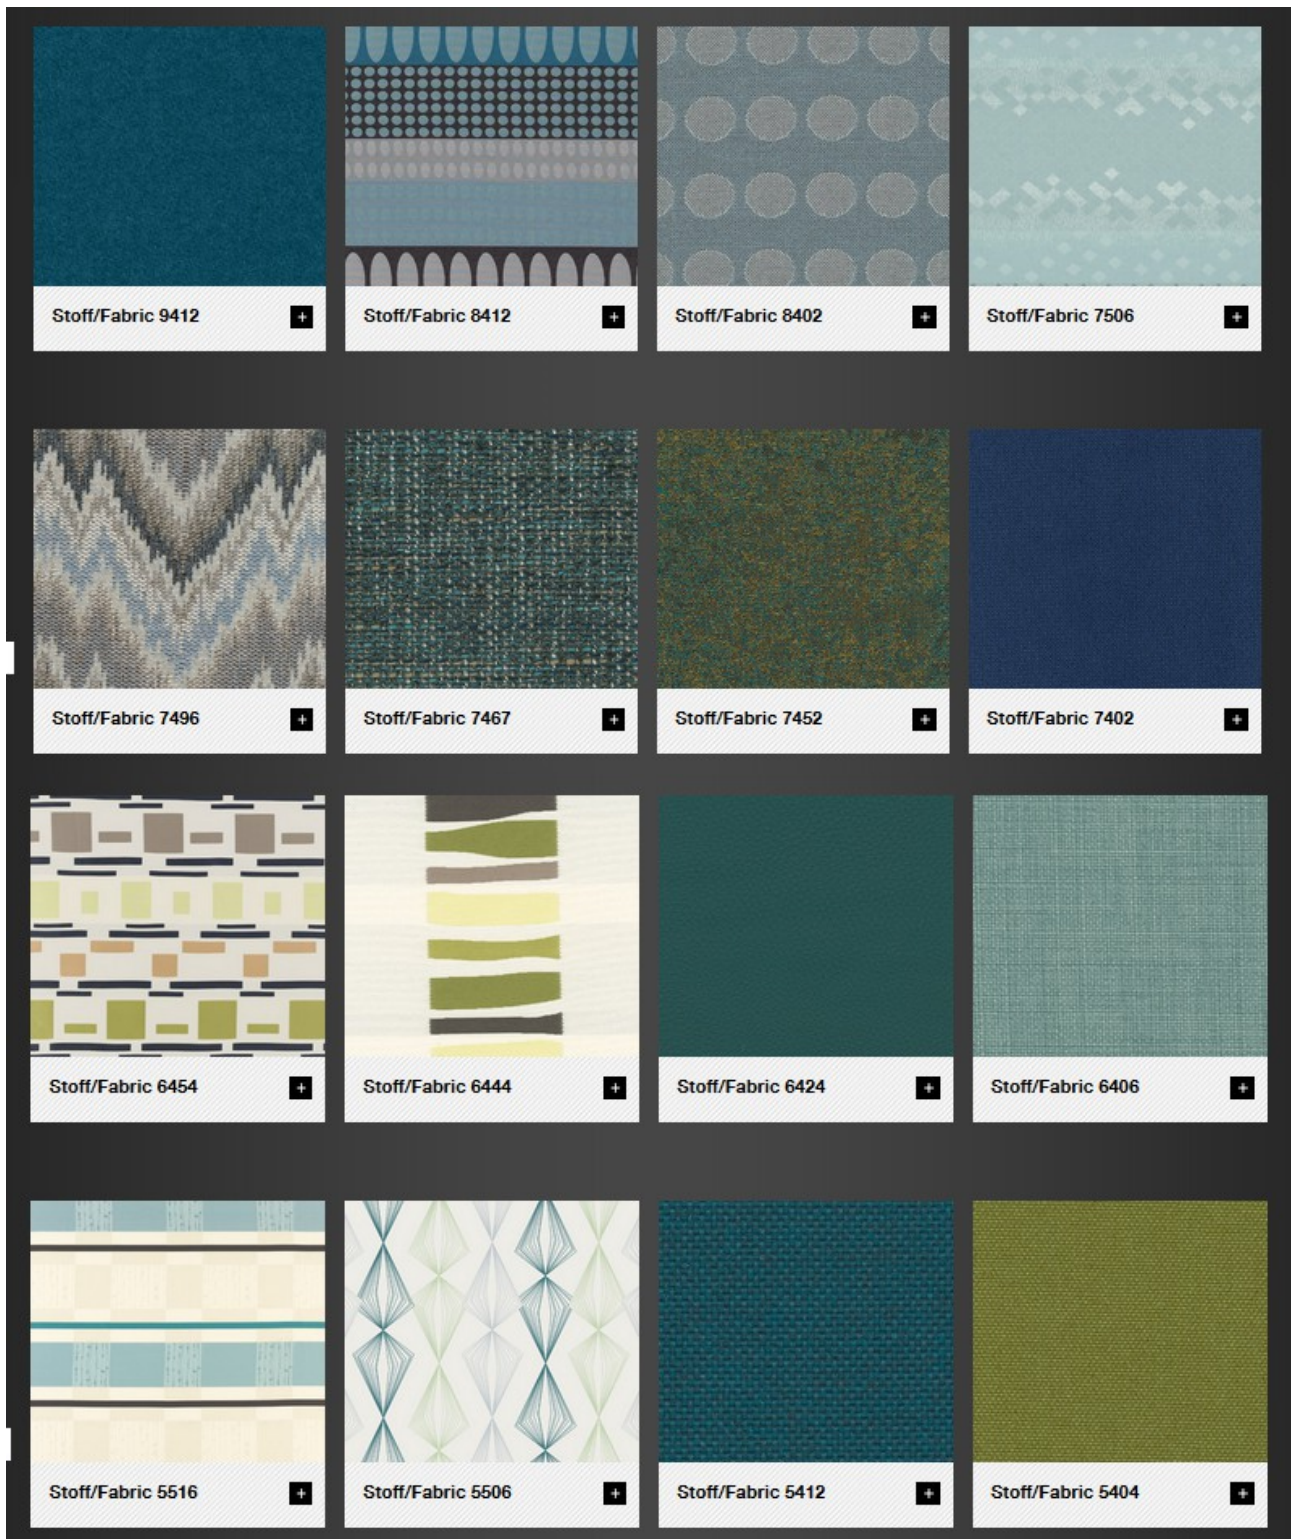

Stoffe: Mystic Moments

Kühles Blau trifft auf sanftes Creme - eine besonders edle Kombination, die Ihr Schlafzimmer in ein einzigartiges Farbflair taucht.

Stoff/Fabric 10416

Stoff/Fabric 10402

Stoff/Fabric 10400