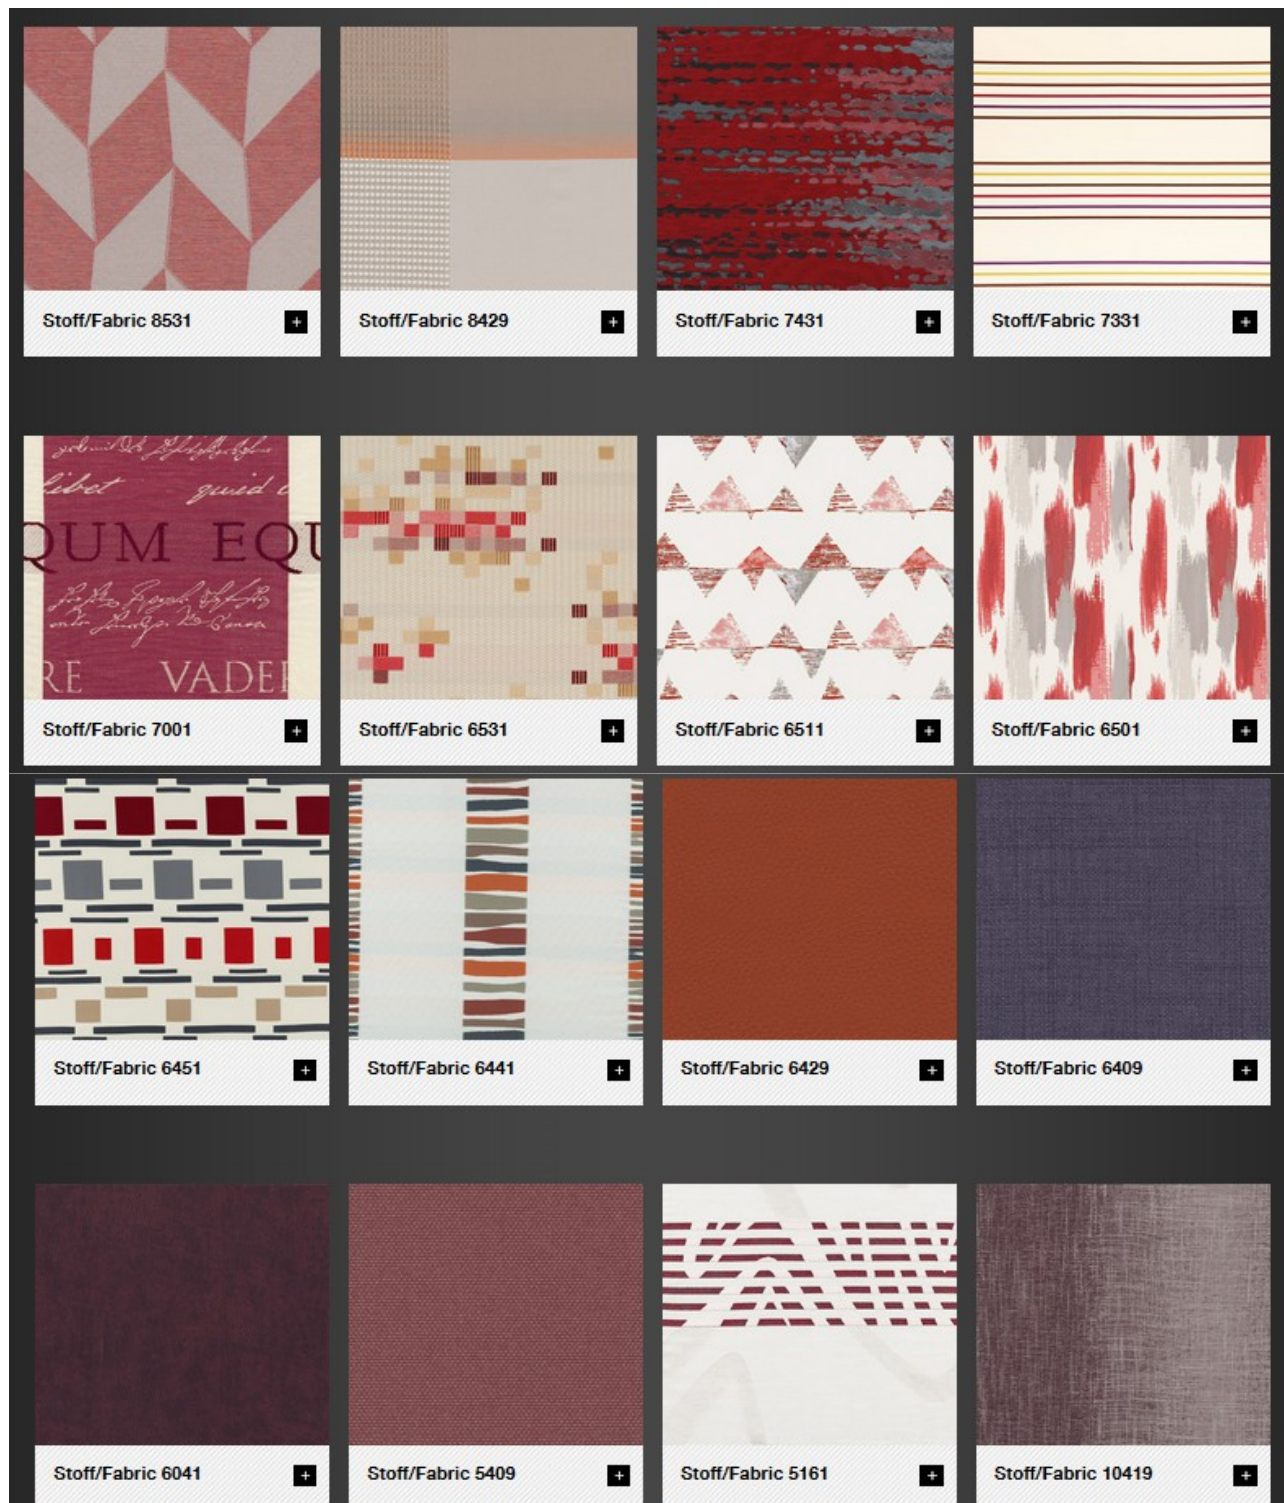

Magic Passion: Stoffe, Gardinen und Stoffdekos für stimmungsvolle Akzente.

Die Magie der Farben verzaubert Ihr Schlafzimmer in eine Oase der Ruhe – leuchtende Rottöne oder zarte Brombeernuancen setzen stimmungsvolle Akzente. Grafische Muster, verspielte Ornamente oder großdimensionierte Rapporte kombiniert zu Bettenträumen voller Leidenschaft.

Stoff/Fabric 10411

Stoff/Fabric 10409