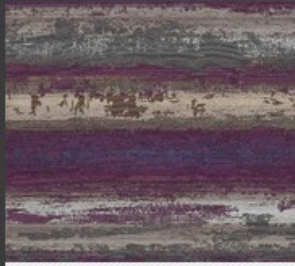

Magic Passion: Stoffe, Gardinen und Stoffdekos für stimmungsvolle Akzente.

Die Magie der Farben verzaubert Ihr Schlafzimmer in eine Oase der Ruhe – leuchtende Rottöne oder zarte Brombeernuancen setzen stimmungsvolle Akzente. Grafische Muster, verspielte Ornamente oder großdimensionierte Rapporte kombiniert zu Bettenträumen voller Leidenschaft.

Stoff/Fabric 10411

Stoff/Fabric 10409