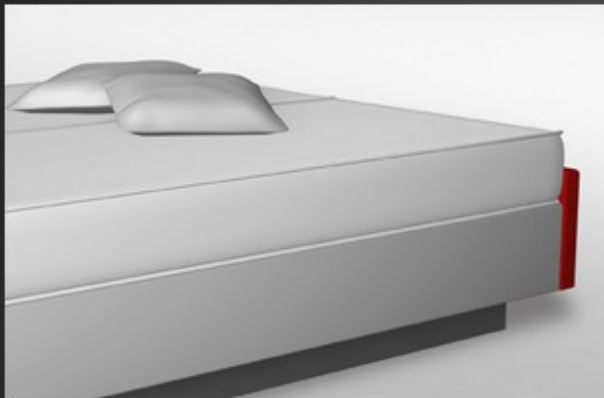

RUF|UNO-DUE Kopfteile

RUF|UNO-DUE KTM

weich gepolstert mit hohem Anlehnekomfort und quer verlaufender Cacharelnaht

RUF|UNO-DUE KT-KTH

sehr schlichtes, hohes Kopfteil in gerader Form, auf Wunsch mit abziehbaren Houssen

RUF|UNO-DUE KT-UTN

niedriges Kopfteil/Kopfteilblende in gerader Form