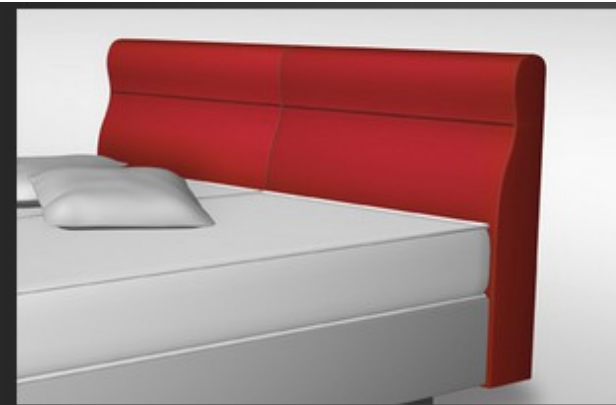

RUF|UNO-DUE Kopfteile

RUF|UNO-DUE KTM

weich gepolstert mit hohem Anlehnekomfort und quer verlaufender Cacharelnaht

RUF|UNO-DUE KT-KTH

sehr schlichtes, hohes Kopfteil in gerader Form, auf Wunsch mit abziehbaren Houssen

RUF|UNO-DUE KT-UTN

niedriges Kopfteil/Kopfteilblende in gerader Form