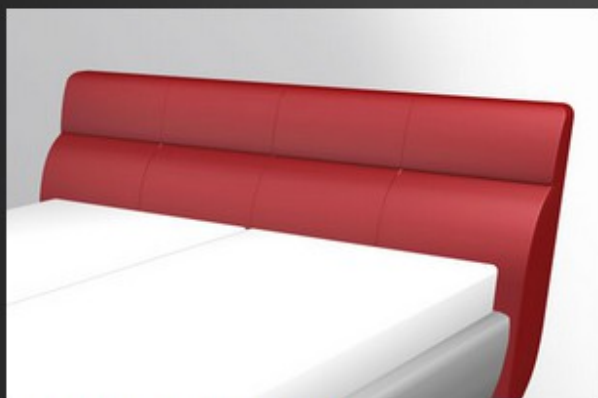

RUF|LOFTLINE Kopfteile

RUF|LOFTLINE KT-CN

rückenfreundlich mit qualitätsbetonten Cacharelnähten

RUF|LOFTLINE KT-MV

manuell nach vorne verstellbar; ab 140 cm Breite 2teilig

RUF|LOFTLINE KTV

manuell nach vorne verstellbar; ab 140 cm Breite 2teilig

RUF|LOFTLINE KT-VI2

manuell nach vorne verstellbar; ab 140 cm Breite 2teilig

RUF|LOFTLINE KTXL

zum Hochklappen, mit 10 cm Verlängerungskeil; ab 140 cm Breite 2teilig

RUF|LOFTLINE KT-Blende/plain board

für Bett ohne Kopfteil