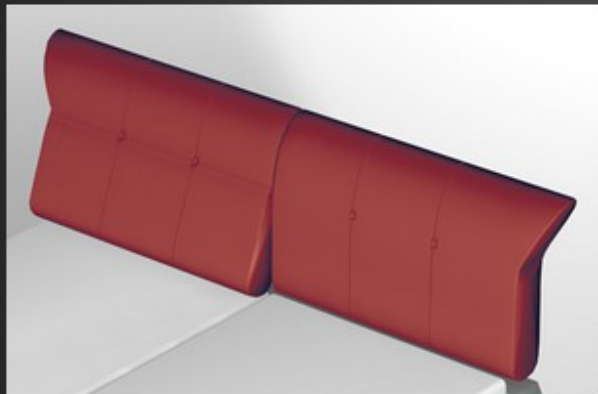

RUF|LOFTLINE Kopfteile

RUF|LOFTLINE KT-CN

rückenfreundlich mit qualitätsbetonten Cacharelnähten

RUF|LOFTLINE KT-MV

manuell nach vorne verstellbar; ab 140 cm Breite 2teilig

RUF|LOFTLINE KTV

manuell nach vorne verstellbar; ab 140 cm Breite 2teilig

RUF|LOFTLINE KT-VI2

manuell nach vorne verstellbar; ab 140 cm Breite 2teilig

RUF|LOFTLINE KTXL

zum Hochklappen, mit 10 cm Verlängerungskeil; ab 140 cm Breite 2teilig

RUF|LOFTLINE KT-Blende/plain board

für Bett ohne Kopfteil