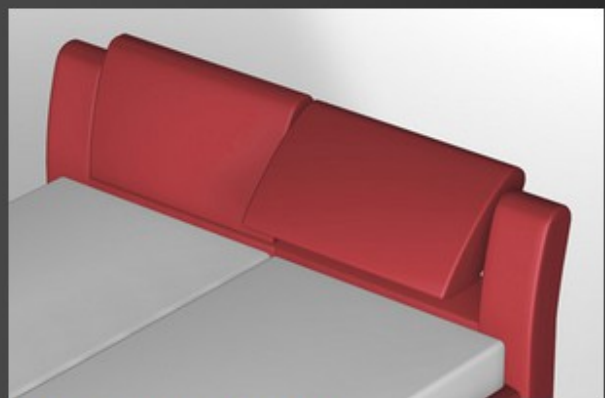

RUF|LOFTLINE Kopfteile

RUF|LOFTLINE KT-CN

rückenfreundlich mit qualitätsbetonten Cacharelnähten

RUF|LOFTLINE KT-MV

manuell nach vorne verstellbar; ab 140 cm Breite 2teilig

RUF|LOFTLINE KTV

manuell nach vorne verstellbar; ab 140 cm Breite 2teilig

RUF|LOFTLINE KT-VI2

manuell nach vorne verstellbar; ab 140 cm Breite 2teilig

RUF|LOFTLINE KTXL

zum Hochklappen, mit 10 cm Verlängerungskeil; ab 140 cm Breite 2teilig

RUF|LOFTLINE KT-Blende/plain board

für Bett ohne Kopfteil