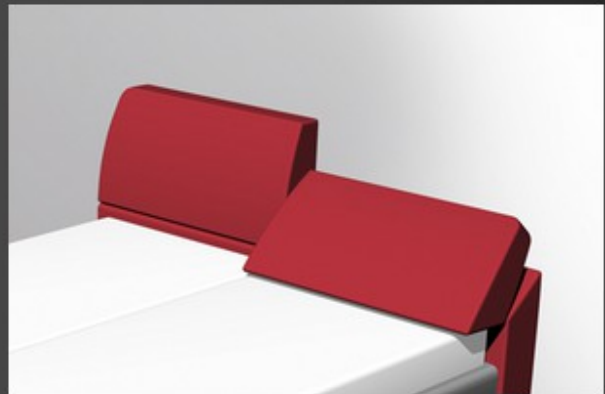

RUF|LOFTLINE Kopfteile

RUF|LOFTLINE KT-CN

rückenfreundlich mit qualitätsbetonten Cacharelnähten

RUF|LOFTLINE KT-MV

manuell nach vorne verstellbar; ab 140 cm Breite 2teilig

RUF|LOFTLINE KTV

manuell nach vorne verstellbar; ab 140 cm Breite 2teilig

RUF|LOFTLINE KT-VI2

manuell nach vorne verstellbar; ab 140 cm Breite 2teilig

RUF|LOFTLINE KTXL

zum Hochklappen, mit 10 cm Verlängerungskeil; ab 140 cm Breite 2teilig

RUF|LOFTLINE KT-Blende/plain board

für Bett ohne Kopfteil