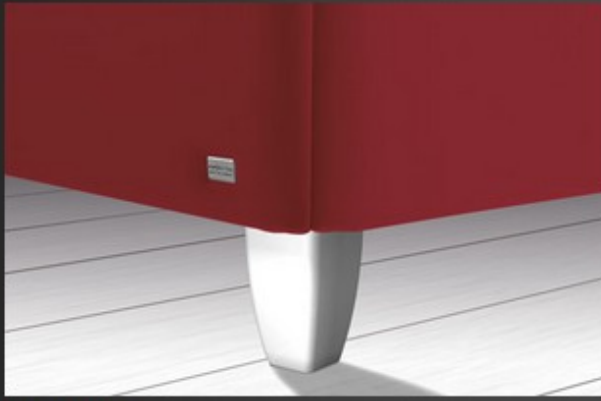

Fußformen in Designhöhe

Fuß- und Kufenformen in Designhöhe 15 cm

C 1/15
Kunststoff, schwarz

C 6/15
Metall alufarben

C 7/15
Metall alufarben oder Chrom

C 9/15
Metall alufarben oder Chrom

C 12/15

Buche, Nussbaum, Eiche choco; Lack weiß oder Lack alufarben

C 14/15

Kunststoff, alu- oder chromfarben

C 16/15

Metall alufarben, Chrom oder schwarz matt

Kufe /15

Metall, alufarben oder Chrom