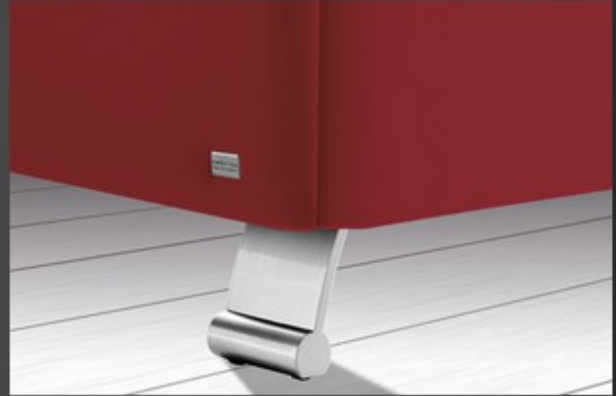

Fußformen in Designhöhe

Fuß- und Kufenformen in Designhöhe 15 cm

C 1/15
Kunststoff, schwarz

C 6/15
Metall alufarben

C 7/15
Metall alufarben oder Chrom

C 9/15
Metall alufarben oder Chrom

C 12/15

Buche, Nussbaum, Eiche choco; Lack weiß oder Lack alufarben

C 14/15

Kunststoff, alu- oder chromfarben

C 16/15

Metall alufarben, Chrom oder schwarz matt

Kufe /15

Metall, alufarben oder Chrom