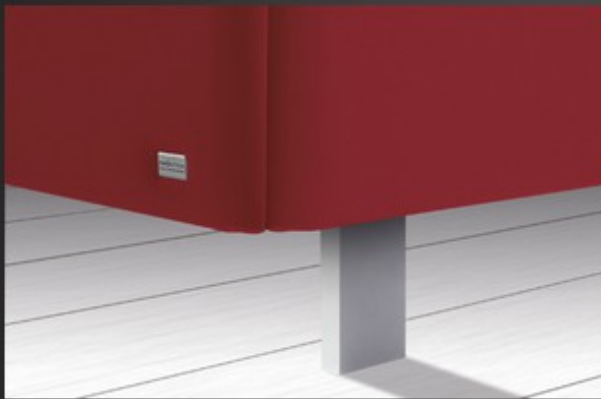

Fußformen in Designhöhe

Fuß- und Kufenformen in Designhöhe 15 cm

C 1/15
Kunststoff, schwarz

C 6/15
Metall alufarben

C 7/15
Metall alufarben oder Chrom

C 9/15
Metall alufarben oder Chrom

C 12/15

Buche, Nussbaum, Eiche choco; Lack weiß oder Lack alufarben

C 14/15

Kunststoff, alu- oder chromfarben

C 16/15

Metall alufarben, Chrom oder schwarz matt

Kufe /15

Metall, alufarben oder Chrom