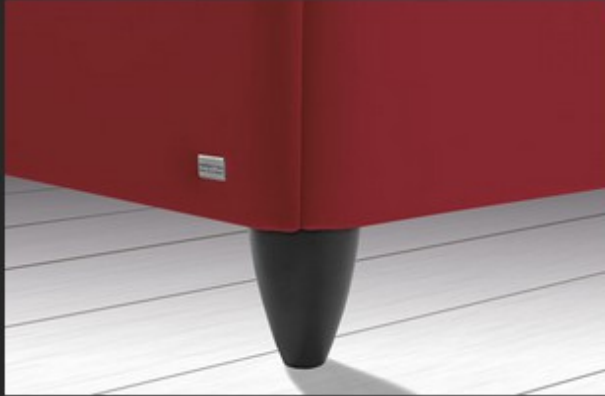

Fußformen in Designhöhe

Fuß- und Kufenformen in Designhöhe 15 cm

C 1/15
Kunststoff, schwarz

C 6/15
Metall alufarben

C 7/15
Metall alufarben oder Chrom

C 9/15
Metall alufarben oder Chrom

C 12/15

Buche, Nussbaum, Eiche choco; Lack weiß oder Lack alufarben

C 14/15

Kunststoff, alu- oder chromfarben

C 16/15

Metall alufarben, Chrom oder schwarz matt

Kufe /15

Metall, alufarben oder Chrom