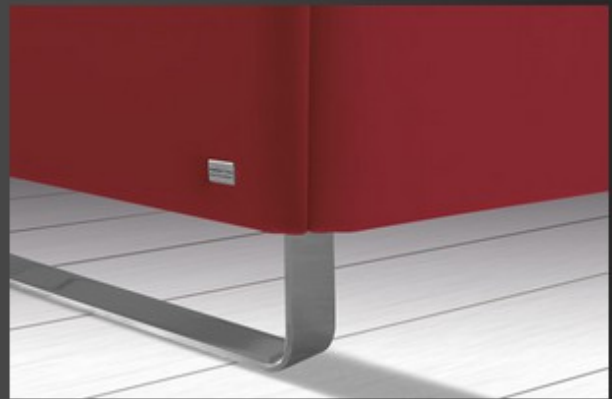

Fußformen in Designhöhe

Fuß- und Kufenformen in Designhöhe 15 cm

C 1/15
Kunststoff, schwarz

C 6/15
Metall alufarben

C 7/15
Metall alufarben oder Chrom

C 9/15
Metall alufarben oder Chrom

C 12/15

Buche, Nussbaum, Eiche choco; Lack weiß oder Lack alufarben

C 14/15

Kunststoff, alu- oder chromfarben

C 16/15

Metall alufarben, Chrom oder schwarz matt

Kufe /15

Metall, alufarben oder Chrom