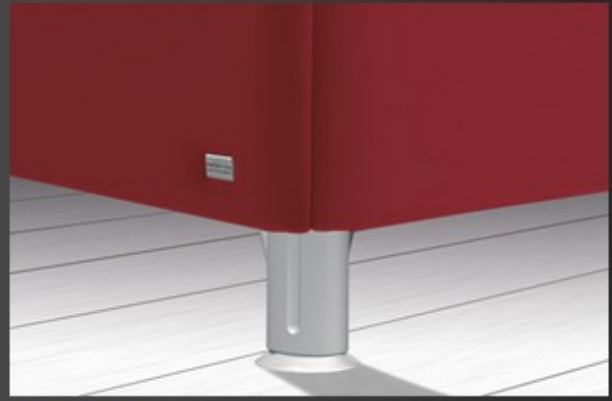

Fußformen in Designhöhe

Fuß- und Kufenformen in Designhöhe 15 cm

C 1/15
Kunststoff, schwarz

C 6/15
Metall alufarben

C 7/15
Metall alufarben oder Chrom

C 9/15
Metall alufarben oder Chrom

C 12/15

Buche, Nussbaum, Eiche choco; Lack weiß oder Lack alufarben

C 14/15

Kunststoff, alu- oder chromfarben

C 16/15

Metall alufarben, Chrom oder schwarz matt

Kufe /15

Metall, alufarben oder Chrom