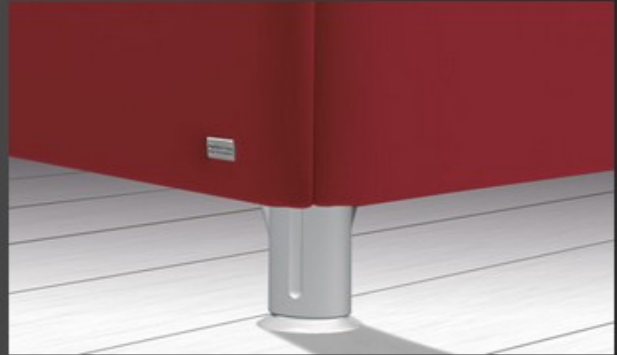

Metall, alufarben oder chrom

C 9/15

Metall, alufarben oder chrom

C 12/15

in Buche, Nußbaum, Eiche choco, Lack weiß, Lack alufarben

C 14/15

Kunststoff, alu- oder chromfarben

C 16/15

Metall, alufarben oder chrom

C 17/15

Metall, alufarben oder chrom

Kufe /15

Metall, alufarben oder chrom

Einfaches Reinigen

Rückenschonender Komfort beim Reinigen unter dem Bett: attraktive Fuß- und Kufenformen, die es nicht nur in Standardhöhe 15 cm, sondern auch in Komforthöhe 20 cm gibt.