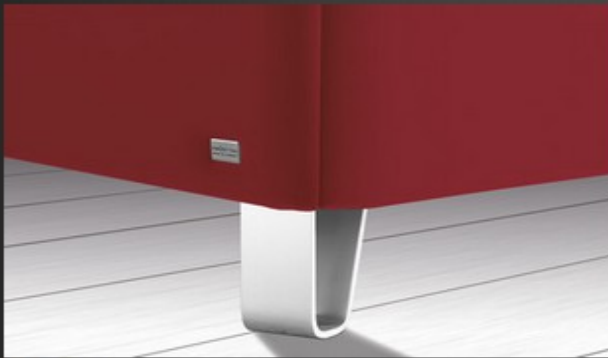

RUF|MODO Fußformen

Fußformen in Standardhöhe 10 cm

Fuß C
in Metall, alufarben

Fuß E
in Chrom

Fuß- und Kufenformen in Designhöhe 15 cm

C 1/15
Kunststoff, schwarz

C 6/15
Metall, alufarben

C 7/15

Metall, alufarben oder chrom

C 9/15

Metall, alufarben oder chrom

C 12/15

in Buche, Nußbaum, Eiche choco, Lack weiß, Lack alufarben

C 14/15

Kunststoff, alu- oder chromfarben

C 16/15

Metall, alufarben oder chrom

C 17/15

Metall, alufarben oder chrom

Kufe /15

Metall, alufarben oder chrom

Einfaches Reinigen

Rückenschonender Komfort beim Reinigen unter dem Bett: attraktive Fuß- und Kufenformen, die es nicht nur in Standardhöhe 15 cm, sondern auch in Komforthöhe 20 cm gibt.

Designhöhe 15 cm

Komforthöhe 20 cm