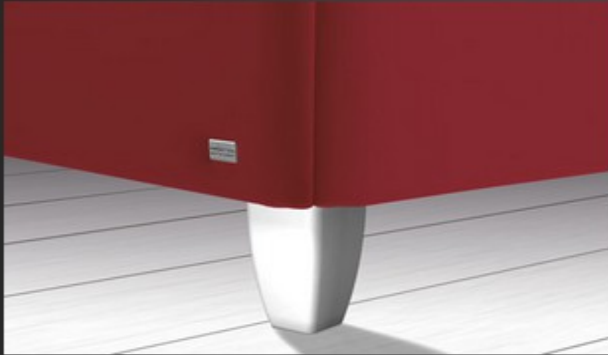

C 12/15

in Buche, Nußbaum, Eiche choco, Lack weiß, Lack alufarben