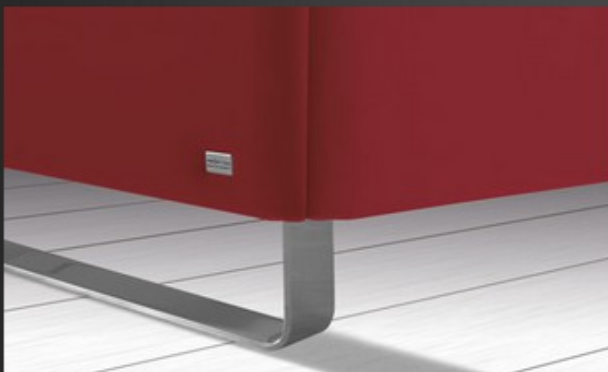

Metall, alufarben oder chrom

C 9/15

Metall, alufarben oder chrom

C 12/15

in Buche, Nußbaum, Eiche choco, Lack weiß, Lack alufarben

C 14/15

Kunststoff, alu- oder chromfarben

C 16/15

Metall, alufarben oder chrom

C 17/15

Metall, alufarben oder chrom

Kufe /15

Metall, alufarben oder chrom

Einfaches Reinigen

Rückenschonender Komfort beim Reinigen unter dem Bett: attraktive Fuß- und Kufenformen, die es nicht nur in Standardhöhe 15 cm, sondern auch in Komforthöhe 20 cm gibt.