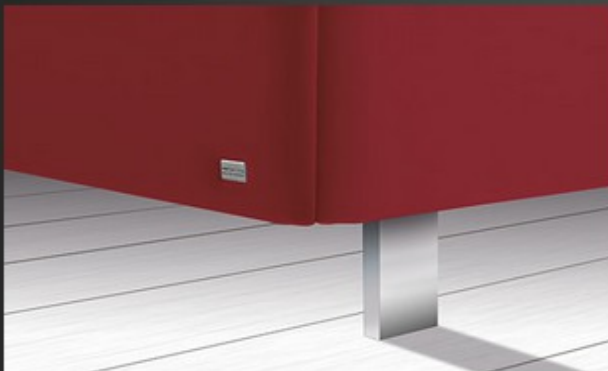

C 16/15

Metall, alufarben oder chrom