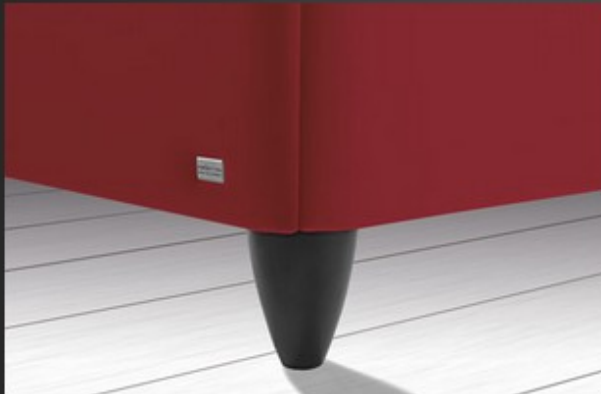

RUF|MODO Fußformen

Fußformen in Standardhöhe 10 cm

Fuß C
in Metall, alufarben

Fuß E
in Chrom

Fuß- und Kufenformen in Designhöhe 15 cm

C 1/15
Kunststoff, schwarz

C 6/15
Metall, alufarben

C 7/15

Metall, alufarben oder chrom

C 9/15

Metall, alufarben oder chrom

C 12/15

in Buche, Nußbaum, Eiche choco, Lack weiß, Lack alufarben

C 14/15

Kunststoff, alu- oder chromfarben

C 16/15

Metall, alufarben oder chrom

C 17/15

Metall, alufarben oder chrom

Kufe /15

Metall, alufarben oder chrom

Einfaches Reinigen

Rückenschonender Komfort beim Reinigen unter dem Bett: attraktive Fuß- und Kufenformen, die es nicht nur in Standardhöhe 15 cm, sondern auch in Komforthöhe 20 cm gibt.

Designhöhe 15 cm

Komforthöhe 20 cm