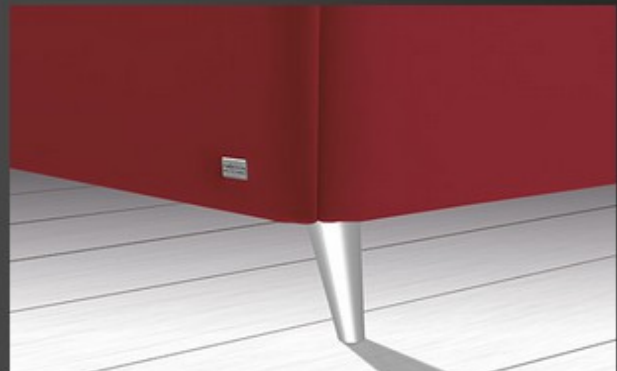

Metall, alufarben oder chrom

C 17/15

Metall, alufarben oder chrom

Kufe /15

Metall, alufarben oder chrom

Einfaches Reinigen

Rückenschonender Komfort beim Reinigen unter dem Bett: attraktive Fuß- und Kufenformen, die es nicht nur in Standardhöhe 15 cm, sondern auch in Komforthöhe 20 cm gibt.