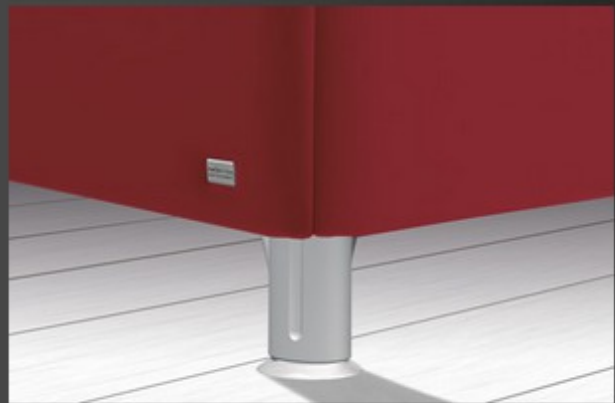

Fußformen in Designhöhe

Fuß- und Kufenformen in Designhöhe 15 cm

C 1/15
Kunststoff, schwarz

C 6/15
Metall alufarben

C 7/15
Metall alufarben oder Chrom

C 9/15
Metall alufarben oder Chrom

C 12/15

Buche, Nussbaum, Eiche choco; Lack weiß oder Lack alufarben

C 14/15

Kunststoff, alu- oder chromfarben

C 16/15

Metall alufarben, Chrom oder schwarz matt

Kufe /15

Metall, alufarben oder Chrom