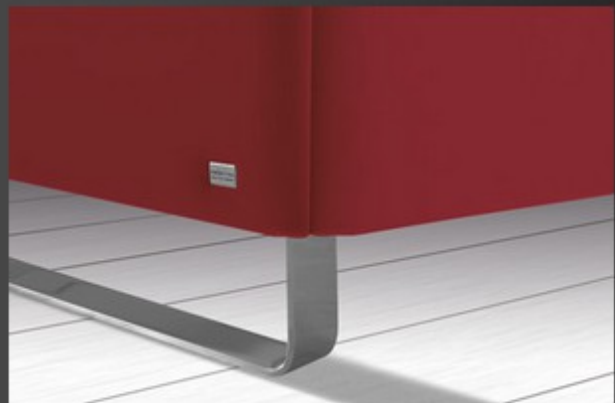

Fußformen in Designhöhe

Fuß- und Kufenformen in Designhöhe 15 cm

C 1/15
Kunststoff, schwarz

C 6/15
Metall alufarben

C 7/15
Metall alufarben oder Chrom

C 9/15
Metall alufarben oder Chrom

C 12/15

Buche, Nussbaum, Eiche choco; Lack weiß oder Lack alufarben

C 14/15

Kunststoff, alu- oder chromfarben

C 16/15

Metall alufarben, Chrom oder schwarz matt

Kufe /15

Metall, alufarben oder Chrom