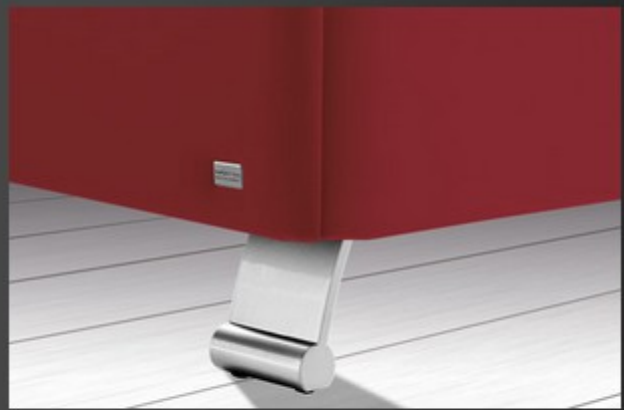

Fußformen in Designhöhe

Fuß- und Kufenformen in Designhöhe 15 cm

C 1/15
Kunststoff, schwarz

C 6/15
Metall alufarben

C 7/15
Metall alufarben oder Chrom

C 9/15
Metall alufarben oder Chrom

C 12/15

Buche, Nussbaum, Eiche choco; Lack weiß oder Lack alufarben

C 14/15

Kunststoff, alu- oder chromfarben

C 16/15

Metall alufarben, Chrom oder schwarz matt

Kufe /15

Metall, alufarben oder Chrom