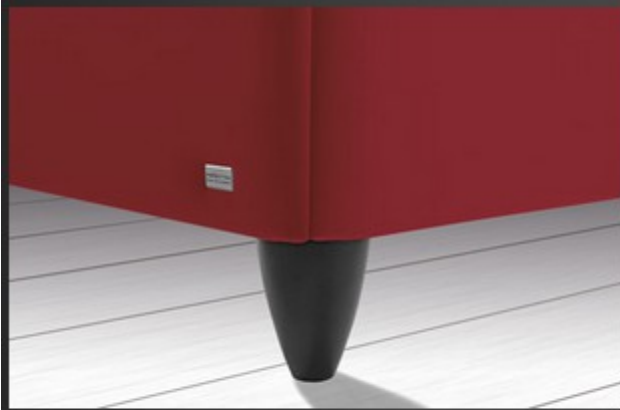

Fußformen in Designhöhe

Fuß- und Kufenformen in Designhöhe 15 cm

C 1/15
Kunststoff, schwarz

C 6/15
Metall alufarben

C 7/15
Metall alufarben oder Chrom

C 9/15
Metall alufarben oder Chrom

C 12/15

Buche, Nussbaum, Eiche choco; Lack weiß oder Lack alufarben

C 14/15

Kunststoff, alu- oder chromfarben

C 16/15

Metall alufarben, Chrom oder schwarz matt

Kufe /15

Metall, alufarben oder Chrom