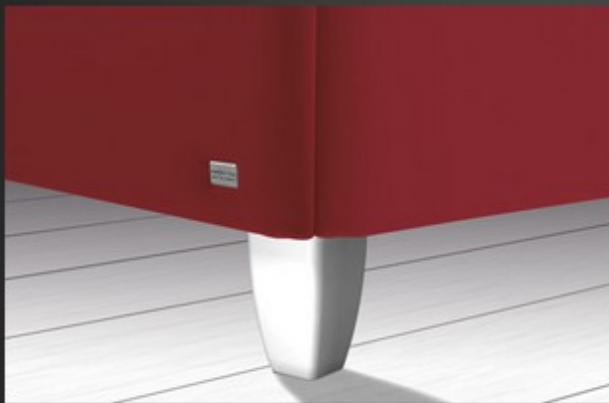

Fußformen in Designhöhe

Fuß- und Kufenformen in Designhöhe 15 cm

C 1/15
Kunststoff, schwarz

C 6/15
Metall alufarben

C 7/15
Metall alufarben oder Chrom

C 9/15
Metall alufarben oder Chrom

C 12/15

Buche, Nussbaum, Eiche choco; Lack weiß oder Lack alufarben

C 14/15

Kunststoff, alu- oder chromfarben

C 16/15

Metall alufarben, Chrom oder schwarz matt

Kufe /15

Metall, alufarben oder Chrom